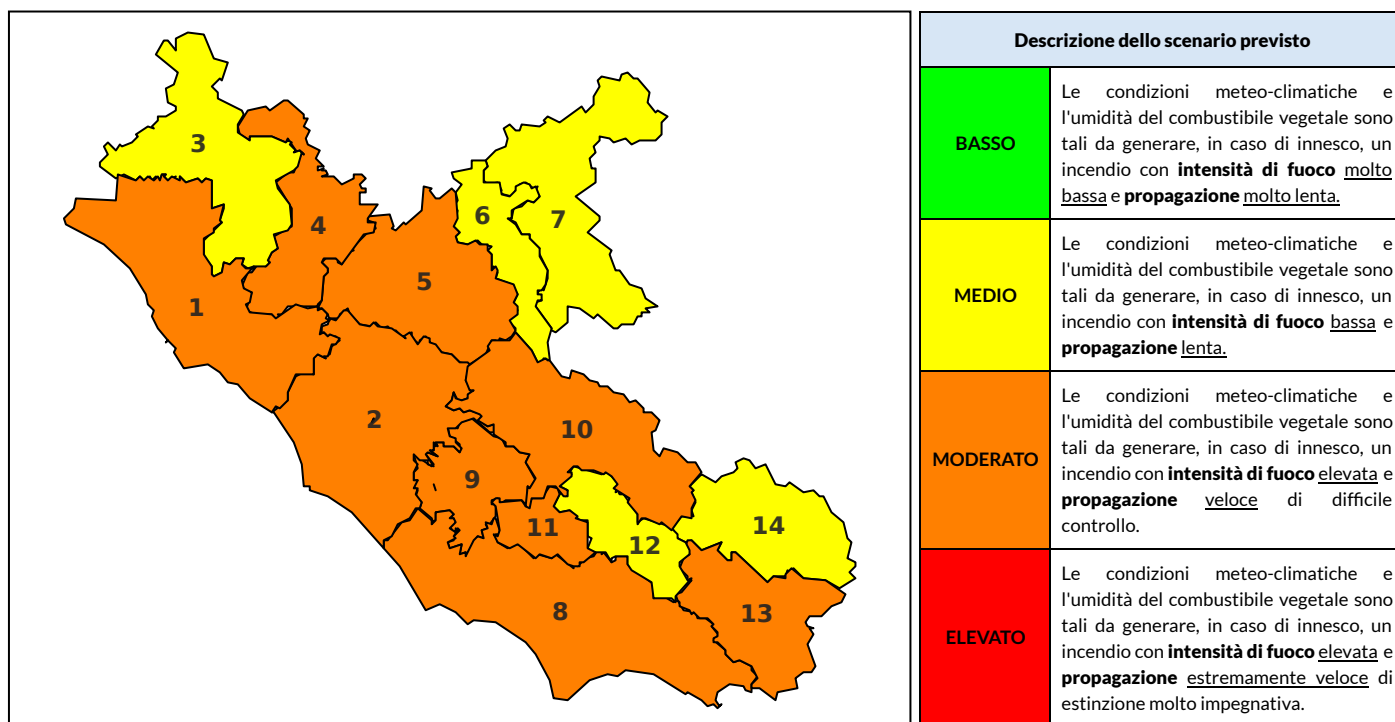

BOLLETTINO DI PERICOLOSITA' DA INCENDI BOSCHIVI

Previsioni per oggi 18-6-2024

Livello di pericolosità da incendio boschivo per Zona di Allerta AIB

Bollettino emesso nel periodo della campagna AIB Lazio sulla base del modello previsionale RISICOLazio, sviluppato in collaborazione con Fondazione CIMA, che fornisce un supporto per la valutazione della Pericolosità da incendio boschivo aggregata sulle Zone di Allerta AIB, approvate come parte integrante del Piano AIB Lazio 2020-2022 con DGR n° 270 del 15/05/2020. Il dettaglio della distribuzione dei Comuni nelle Zone AIB è consultabile al link https://protezionecivile.regione.lazio.it/zone_allerta_aib_comuni/. Le Norme Comportamentali per la popolazione sono consultabili al link https://protezionecivile.regione.lazio.it/norme_comportamentali_aib/.

Zona AIB	1	2	3	4	5	6	7	8	9	10	11	12	13	14
Livello Pericolosità	MEDIO	MEDIO	MEDIO	MEDIO	MEDIO	MEDIO	BASSO	MEDIO	MEDIO	MEDIO	MEDIO	MEDIO	MEDIO	MEDIO

NOTE

BOLLETTINO DI PERICOLOSITA' DA INCENDI BOSCHIVI

Previsioni per domani 19-6-2024

Livello di pericolosità da incendio boschivo per Zona di Allerta AIB

Bollettino emesso nel periodo della campagna AIB Lazio sulla base del modello previsionale RISICOLazio, sviluppato in collaborazione con Fondazione CIMA, che fornisce un supporto per la valutazione della Pericolosità da incendio boschivo aggregata sulle Zone di Allerta AIB, approvate come parte integrante del Piano AIB Lazio 2020-2022 con DGR n° 270 del 15/05/2020. Il dettaglio della distribuzione dei Comuni nelle Zone AIB è consultabile al link https://protezionecivile.regione.lazio.it/zone_allerta_aib_comuni/. Le Norme Comportamentali per la popolazione sono consultabili al link https://protezionecivile.regione.lazio.it/norme_comportamentali_aib/.

Zona AIB	1	2	3	4	5	6	7	8	9	10	11	12	13	14
Livello Pericolosità	MODERATO	MODERATO	MEDIO	MODERATO	MODERATO	MEDIO	MEDIO	MODERATO	MODERATO	MODERATO	MODERATO	MEDIO	MODERATO	MEDIO

BOLLETTINO DI PERICOLOSITA' DA INCENDI BOSCHIVI