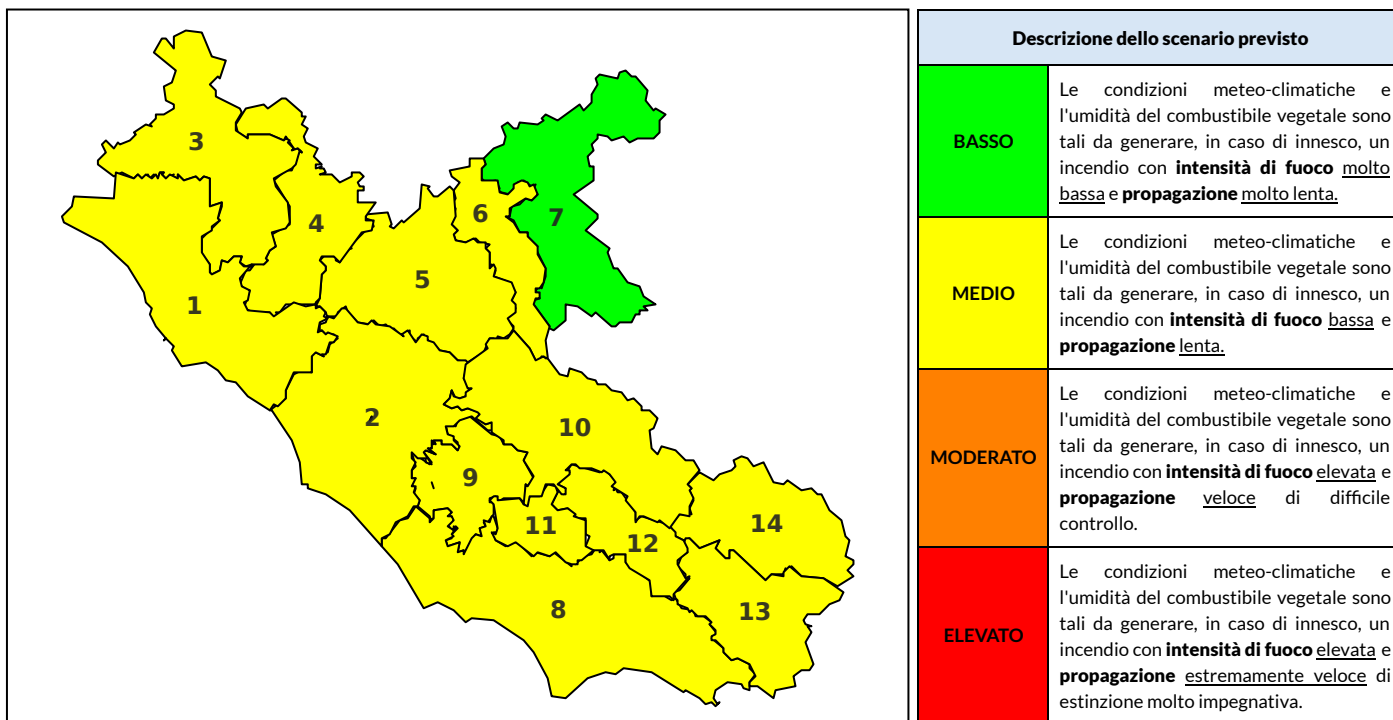

BOLLETTINO DI PERICOLOSITA' DA INCENDI BOSCHIVI

Previsioni per oggi 18-6-2024

Livello di pericolosità da incendio boschivo per Zona di Allerta AIB

Bollettino emesso nel periodo della campagna AIB Lazio sulla base del modello previsionale RISICOLazio, sviluppato in collaborazione con Fondazione CIMA, che fornisce un supporto per la valutazione della Pericolosità da incendio boschivo aggregata sulle Zone di Allerta AIB, approvate come parte integrante del Piano AIB Lazio 2020-2022 con DGR n° 270 del 15/05/2020. Il dettaglio della distribuzione dei Comuni nelle Zone AIB è consultabile al link https://protezionecivile.regione.lazio.it/zone_allerta_aib_comuni/. Le Norme Comportamentali per la popolazione sono consultabili al link https://protezionecivile.regione.lazio.it/norme_comportamentali_aib/.

Zona AIB	1	2	3	4	5	6	7	8	9	10	11	12	13	14
Livello Pericolosità	MEDIO	MEDIO	MEDIO	MEDIO	MEDIO	MEDIO	BASSO	MEDIO	MEDIO	MEDIO	MEDIO	MEDIO	MEDIO	MEDIO

NOTE

BOLLETTINO DI PERICOLOSITA' DA INCENDI BOSCHIVI

Previsioni per domani 19-6-2024

Livello di pericolosità da incendio boschivo per Zona di Allerta AIB

Bollettino emesso nel periodo della campagna AIB Lazio sulla base del modello previsionale RISICOLazio, sviluppato in collaborazione con Fondazione CIMA, che fornisce un supporto per la valutazione della Pericolosità da incendio boschivo aggregata sulle Zone di Allerta AIB, approvate come parte integrante del Piano AIB Lazio 2020-2022 con DGR n° 270 del 15/05/2020. Il dettaglio della distribuzione dei Comuni nelle Zone AIB è consultabile al link https://protezionecivile.regione.lazio.it/zone_allerta_aib_comuni/. Le Norme Comportamentali per la popolazione sono consultabili al link https://protezionecivile.regione.lazio.it/norme_comportamentali_aib/.

Zona AIB	1	2	3	4	5	6	7	8	9	10	11	12	13	14
Livello Pericolosità	MODERATO	MODERATO	MEDIO	MODERATO	MODERATO	MEDIO	MEDIO	MODERATO	MODERATO	MODERATO	MODERATO	MEDIO	MODERATO	MEDIO

BOLLETTINO DI PERICOLOSITA' DA INCENDI BOSCHIVI